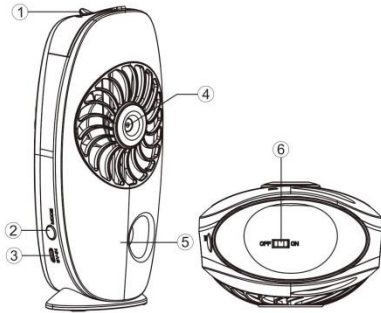

A KÉSZÜLÉK FŐ EGYSÉGEI

1. Víz csatlakozás
2. Üzem mód kapcsoló
3. Mikro USB
4. Párásító kimenet
5. Kijelző
6. Ki – bekapcsoló a készülék talpán található.

A ventilátort feltöltött akkumulátorral a „fő” kapcsolóval be kell kapcsolni, amely a készülék talpán található. Az üzemmód (MODE) kapcsoló alkalmazásával bekapcsolható a ventilátor, a párásító és a ventilátor – párásító együttes használata. Az egyes üzemmódokat a készülék előlapján található LED kijelzők jelzik. A készülék kikapcsolása a készülék talpán található kapcsoló alkalmazásával történik.

JÓTÁLLÁSI JEGY

Az alábbi típusú és gyártási számú **párásító asztali ventilátor** hibamentes működéséért a. 19/2014. (IV.29.) NGM sz. rendelet alapján a vonatkozó jogszabályok előírásai szerint az eladás napjától számított 12 hónapig terjedő jótállást biztosítunk. Szavatossági idő: két év.

TÍPUSSZÁM: .....**KN-L2803** .....

ELADÁS KELTE: .....
PH. ....

.....
ELADÓ

A jótállási kötelezettség alá tartozó és a jótállási időben előforduló hibák javítását, a tartalék alkatrészellátással egybekötött javító-szervizelőszolgáltatást biztosítja:

GLOBAL EXPORT-IMPORT KFT. 1151 BUDAPEST SZÉKELY E. U. 11. TEL: +36 30 49 78758

JAVÍTÁSI SZELVÉNY

A hibabejelentés kelte:.....

A bejelentett hiba: .....

A hibaelhárítás módja:.....

A hibaelhárítás kelte:.....

A jótállás meghosszabbított érvényessége:.....

CSERE ESETÉN a jótállás meghosszabbított érvényessége:.....

Amennyiben a meghibásodás jellegével vagy a hiba kijavításával kapcsolatban vita keletkezik, úgy a területileg illetékes Békéltető Testület állásfoglalását kérjük. Minden egyéb vita esetén az eladó székhely szerinti illetékes Bírósághoz kell fordulni!

FIGYELEM! A JÓTÁLLÁS A FOGYASZTÓ TÖRVÉNYBŐL EREDŐ JOGAIT NEM ÉRINTI.

A JÓTÁLLÁSI IGÉNY A JÓTÁLLÁSI JEGGYEL ÉRVÉNYESÍTHETŐ. A JÓTÁLLÁSI JEGY SZABÁLYTALAN KIÁLLÍTÁSA VAGY A FOGYASZTÓNAK TÖRTÉNŐ ÁTADÁSÁNAK ELMARADÁSA NEM ÉRINTI A JÓTÁLLÁSI KÖTELEZETTSÉGVÁLLALÁS ÉRVÉNYESSÉGÉT.

A VÁSÁRLÓ A FOGYASZTÁSI CIKK MEGHIBÁSODÁSA MIATT A VÁSÁRLÁSTÓL (ÜZEMBE HELYEZÉSTŐL SZÁMÍTOTT HÁROM

MUNKANAPON BELÜL ÉRVÉNYESÍT CSEREIGÉNYT, A FORGALMAZÓ KÖTELES A FOGYASZTÁSI CIKKET KICSERÉLNI, FELTÉVE, HOGY A MEGHIBÁSODÁS A RENDEL TETÉSSZERŰ HASZNÁLATOT AKADÁLYOZZA.

FIGYELEM! A VÁSÁRLÓNAK JOGA VAN A JAVÍTÁSRA VAGY CSERÉRE, ILLETVE HA EZEKRE A JOGOSULTSÁGOK TELJESÍTÉSÉRE NINCSEN LEHETŐSÉG, ÚGY ÁRENGEDMÉNYT KÉRHET, VAGY ELÁLLHAT A SZERZŐDÉSTŐL!

Ezt a készüléket nem szánták csökkent fizikai, érzékelési vagy szellemi képességű, illetve tapasztalattal vagy ismeretekkel rendelkező személyek általi használatra (beleértve a gyermekeket is), kivéve, ha egy olyan személy felügyeli vagy tájékoztatja őket a készülék használatát illetően, aki egyben felelős a biztonságukért.

GYÁRTÓ/IMPORTŐR/FORGALMAZÓ: GLOBAL EXPORT-IMPORT KFT. H-1151 BUDAPEST SZÉKELY E. U. 11.
Szarmazási ország: Kína

www.global-export-import.eu