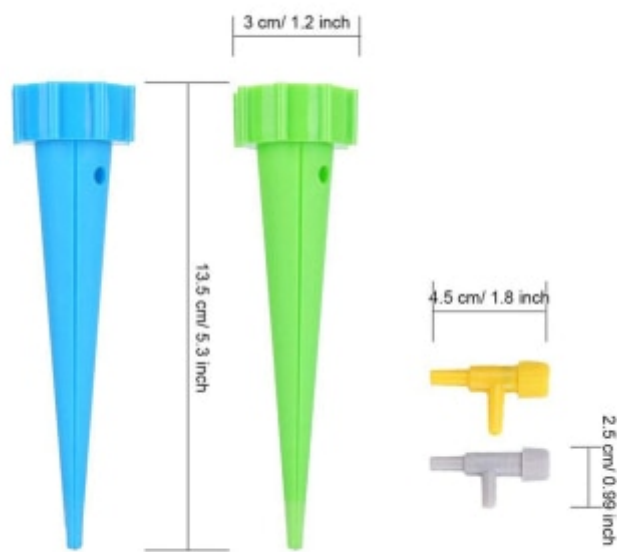

6 db-os automata csepegtető (KBL-018)

Használati és kezelési útmutató

Tartalom

ÁLTALÁNOS TUDNIVALÓK	3
BIZTONSÁGI TUDNIVALÓK	3
RENDELTESSZERŰ HASZNÁLAT	3
BIZTONSÁGI FIGYELMEZTETÉSEK	3
HASZNÁLAT	5
SPECIFIKÁCIÓK	4
HASZNÁLATI UTASÍTÁS	4
ÁPOLÁS ÉS TISZTÍTÁS	4
LESELEJTEZÉS	4
A CSOMAGOLÁS LESELEJTEZÉSE	4
A 6 DB-OS AUTOMATA CSEPEGTETŐ LESELEJTEZÉSE	5

Használat

Specifikációk

- Anyaga: műanyag
- Mérete: 13,5 cm*3,5 cm
- Terhelhetőség: maximum 1,5 literes vizes palack
-

Használati utasítás

A leszűrhető részen található egy kör alakú nyílás. Ide helyezze bele a T alakú csatlakozót, majd tekerje rá a kupakot. A kupakkal tudja szabályozni a csepegés mértékét. A leszűrhető részre rá tudja csavarni a vizes palackot, majd ez után szűrje le a földre a csepegtetőt úgy, hogy a kis csap a föld felett helyezkedjen el 1-3 cm-el.